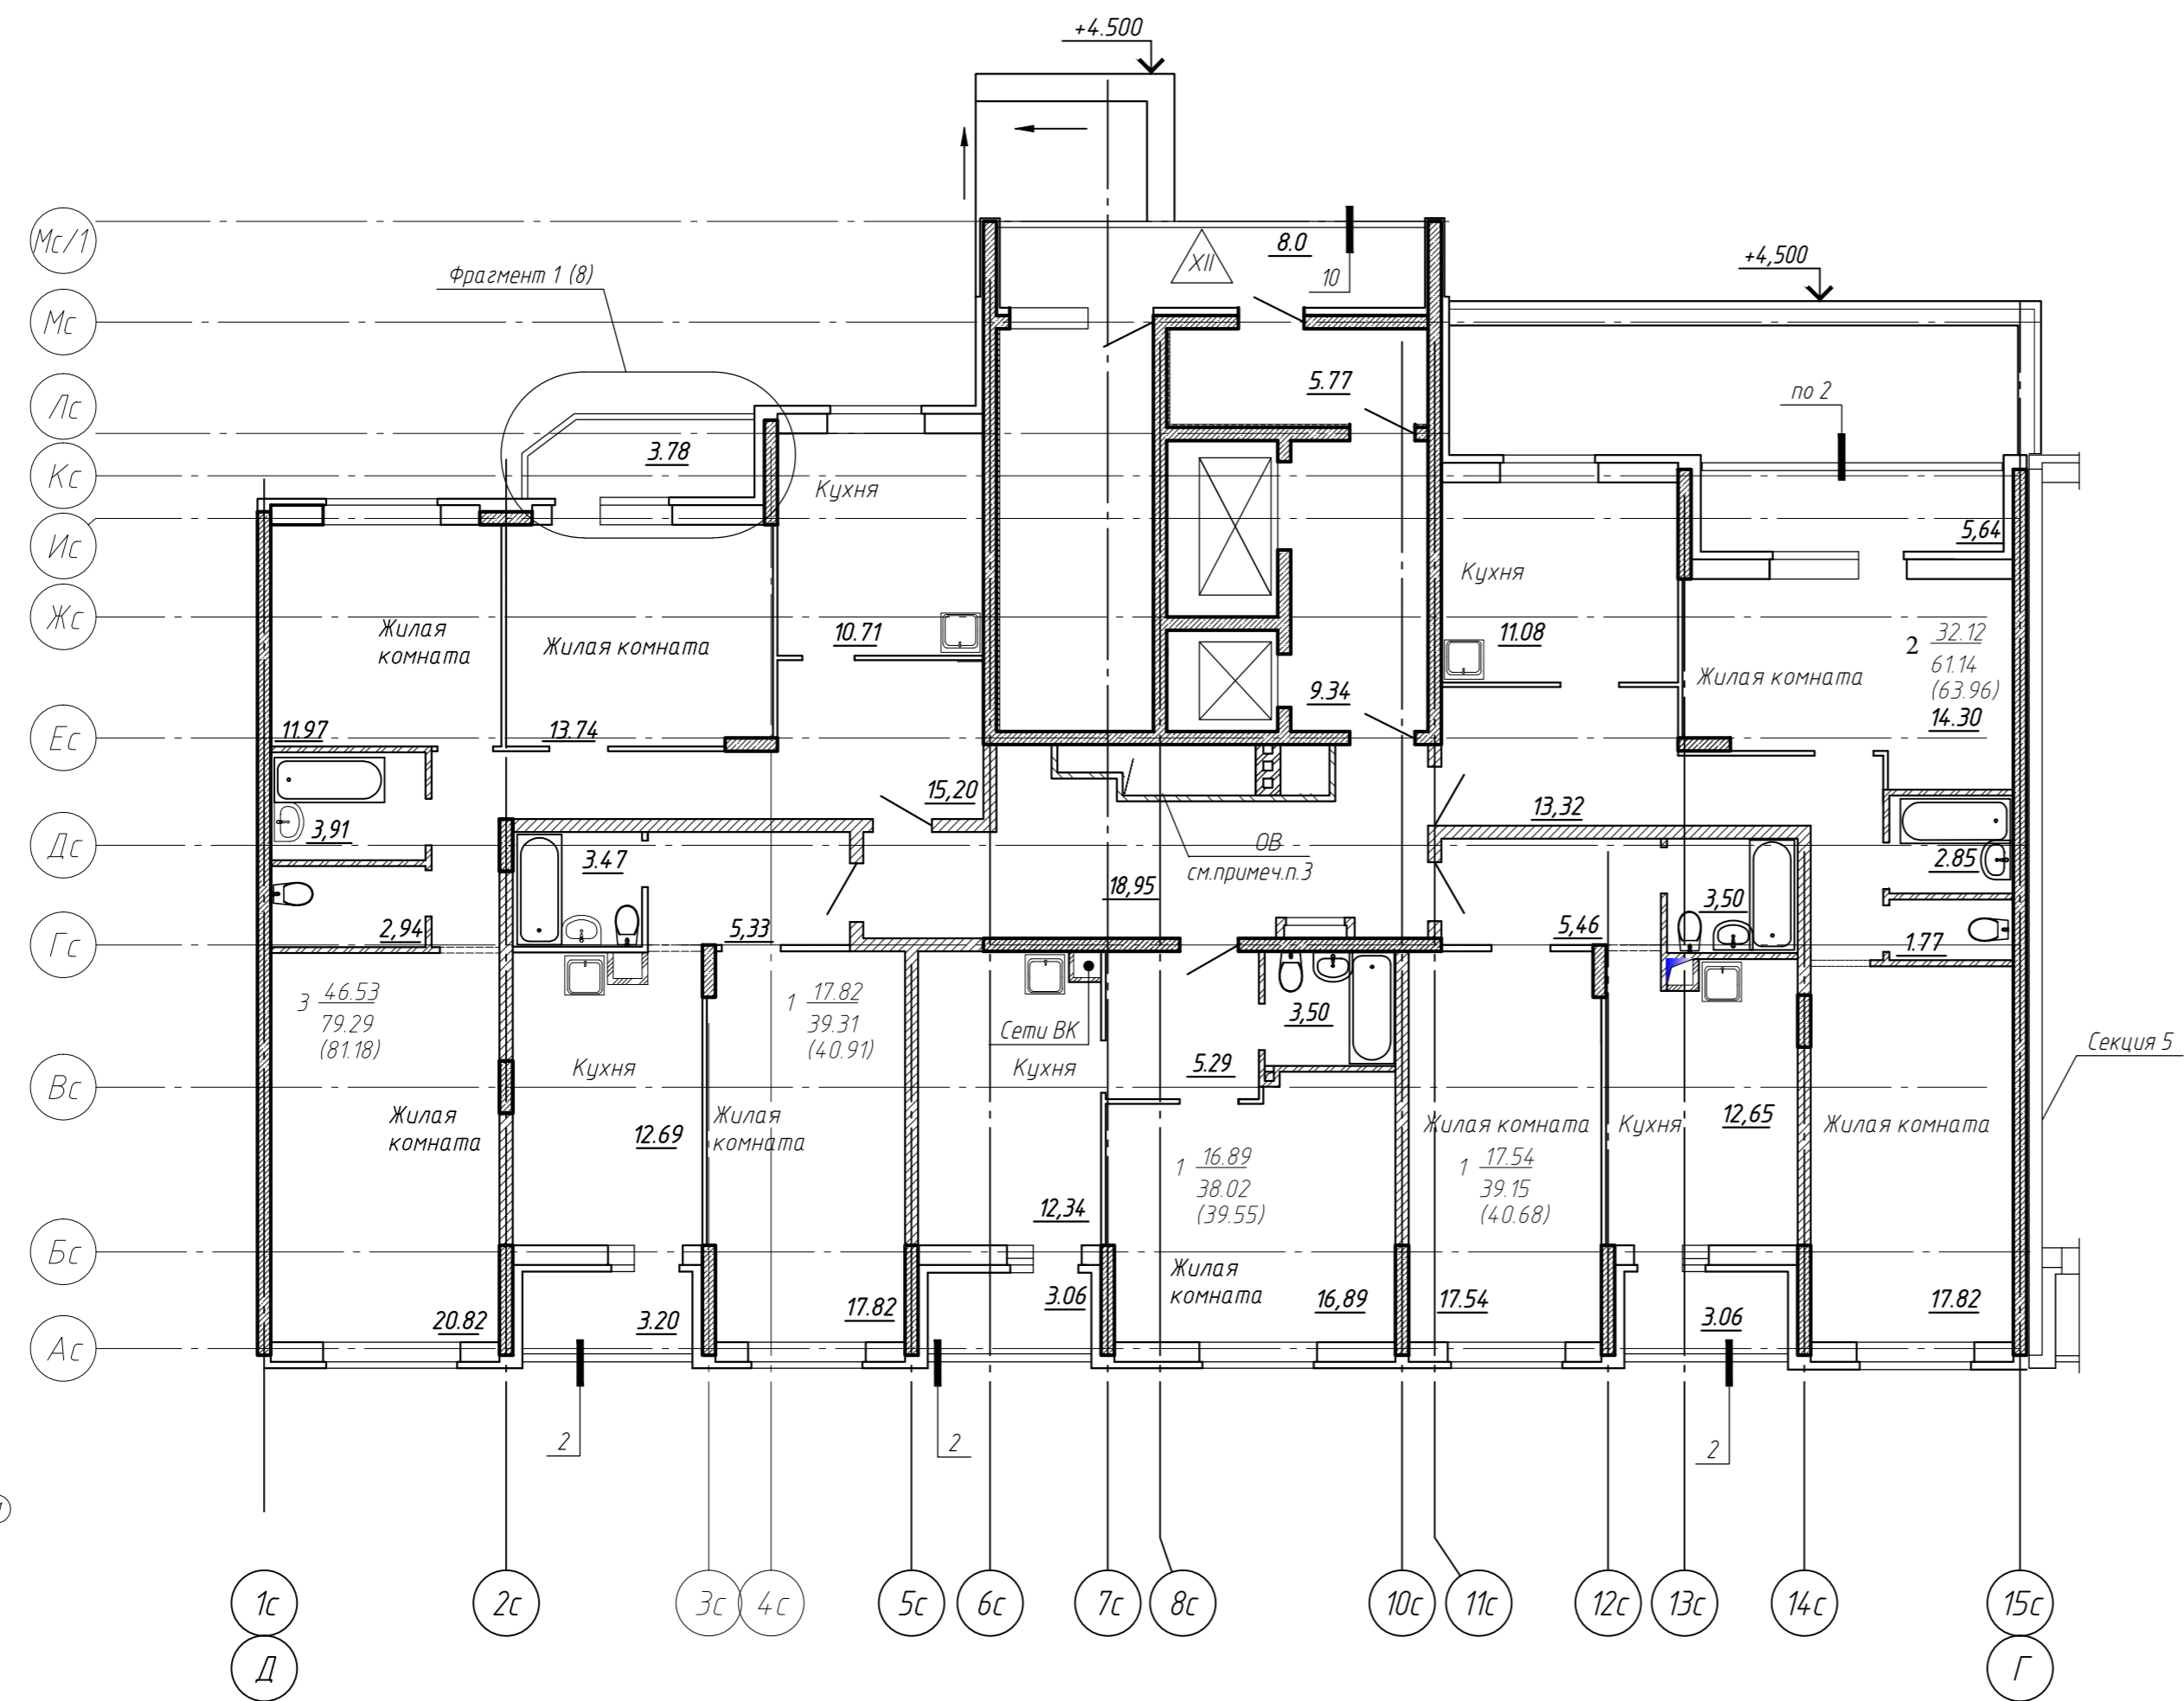

Инв. № подл. Подп. и дата. Взам. инв. №

Заказчик: ООО "Новый мир плюс" 20-14-AP13					
Многоквартирные жилые дома со встроенно-пристроенными помещениями общественного назначения, детским дошкольным учреждением. Многоквартирный жилой дом №1 со встроенно-пристроенными помещениями общественного назначения, детским дошкольным учреждением по адресу: г. Владимир, ул. Стадробская, д. 7					
Изм.	Кол. уч.	Лист	№ док.	Подп.	Дата
ГИП	Огнев				
Вед. арх.	Родионенкова				
18-ти этажная Секция 4				Стадия	Лист
План 2 этажа				Р	7
				ООО "Центр проектирования и инженерных изысканий"	