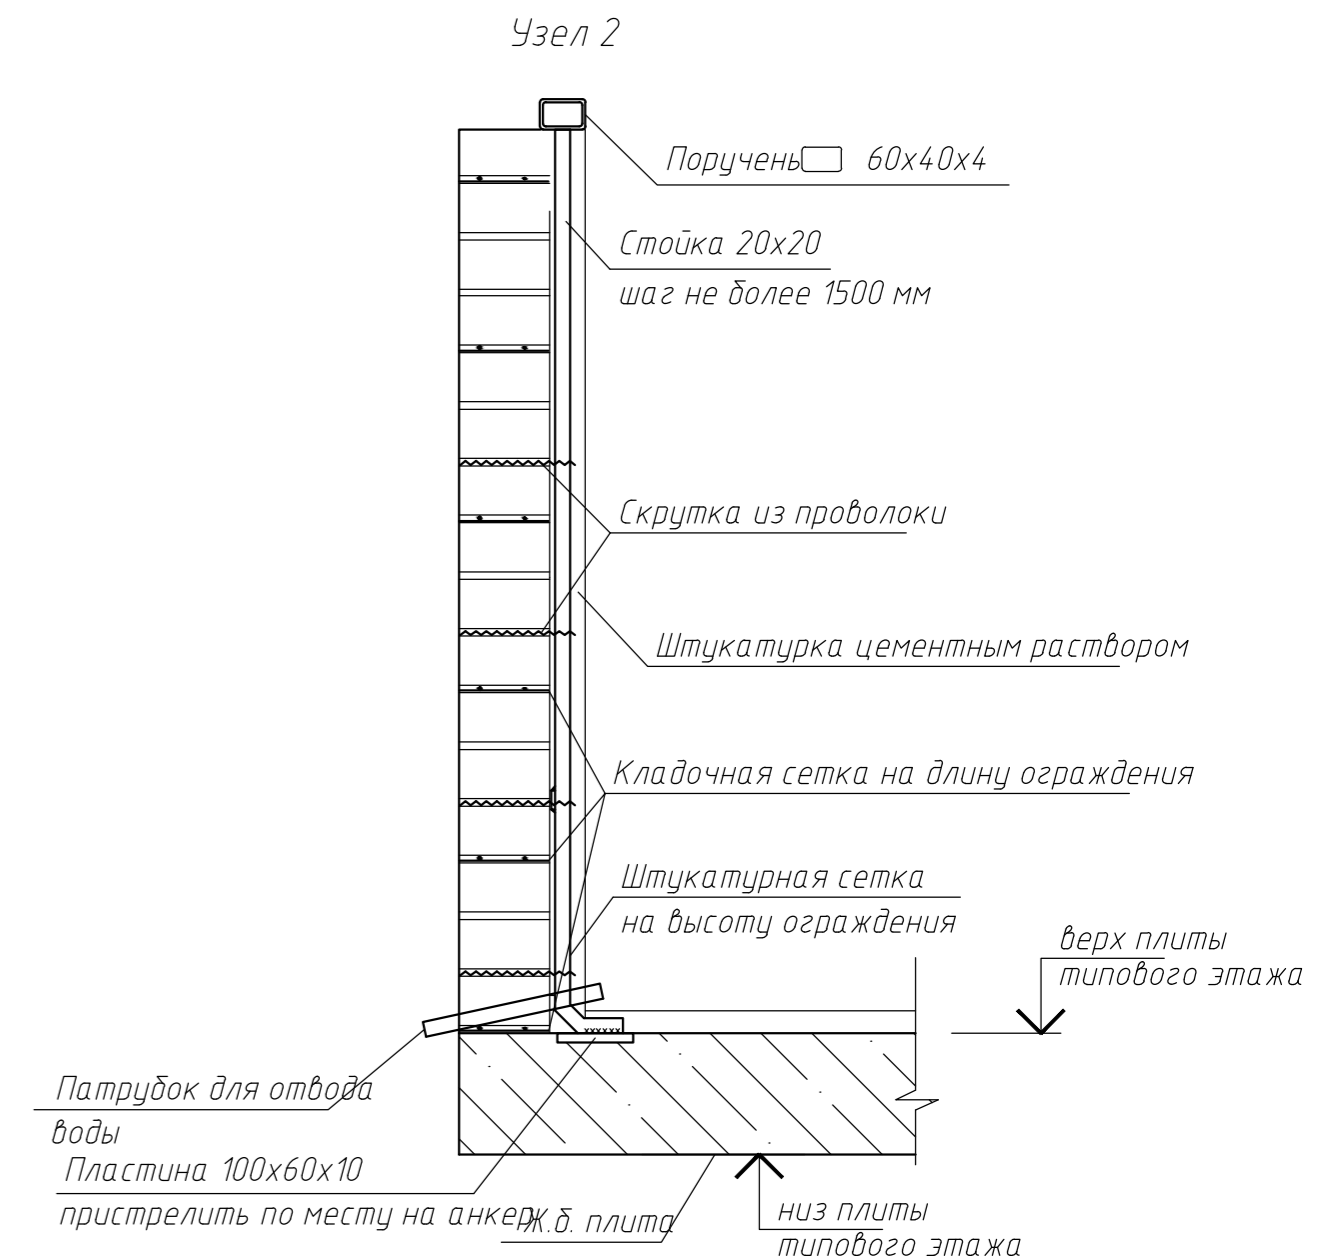

Инв. № подл. Подп. и дата. Взам. инв. №

Заказчик: ООО "Новый мир плюс" 20-14-AP13					
Многоквартирные жилые дома со встроенно-пристроенными помещениями общественного назначения, детским дошкольным учреждением. Многоквартирный жилой дом №1 со встроенно-пристроенными помещениями общественного назначения, детским дошкольным учреждением по адресу: г. Владимир, ул. Стадробская, д. 7					
Изм.	Кол. уч.	Лист	№ док.	Подп.	Дата
ГИП	Огнев				
Вед. арх.	Родионенкова				
18-ти этажная Секция 4				Стадия	Лист
План 2 этажа				Р	7
				ООО "Центр проектирования и инженерных изысканий"	