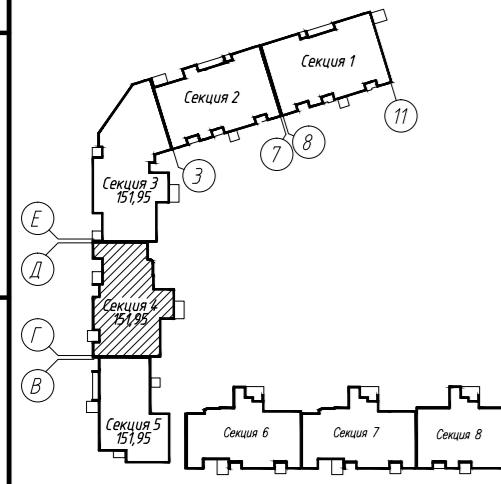

Инв. № подл. Подп. и дата. Взам. инв. №

Заказчик: ООО "Новый мир плюс" 20-14-AP13					
Многоквартирные жилые дома со встроенно-пристроенными помещениями общественного назначения, детским дошкольным учреждением. Многоквартирный жилой дом №1 со встроенно-пристроенными помещениями общественного назначения, детским дошкольным учреждением по адресу: г. Владимир, ул. Стадробская, д. 7					
Изм.	Кол. уч.	Лист	№ док.	Подп.	Дата
ГИП	Огнев				
Вед. арх.	Родионенкова				
18-ти этажная Секция 4				Стадия	Лист
План 2 этажа				Р	7
				ООО "Центр проектирования и инженерных изысканий"	