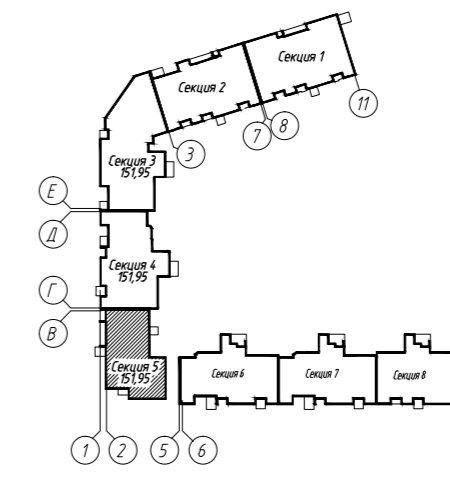

План 2 этажа

Согласовано
Имя, И. Подп. и дата
Взам. инв. №

Заказчик: ООО "Новый мир плюс" 20-14-АР14					
Многоквартирные жилые дома со встроенно-пристроенными помещениями общественного назначения, детским дошкольным учреждением. Многоквартирный жилой дом № 1 со встроенно-пристроенными помещениями общественного назначения по адресу: г. Владимир, ул. Ставровская, д. 7. Корректировка					
Изм.	Кол.уч.	Лист	№ док.	Подп.	Дата
ГИП		Огнев		<i>Огнев</i>	
Вед. арх.		Радиоленкова		<i>Радиоленкова</i>	
18-ти этажная Секция 5			Стадия	Лист	Листов
План 2 этажа. Экспликация помещений			Р	7	
			ООО "Центр проектирования и инженерных изысканий"		