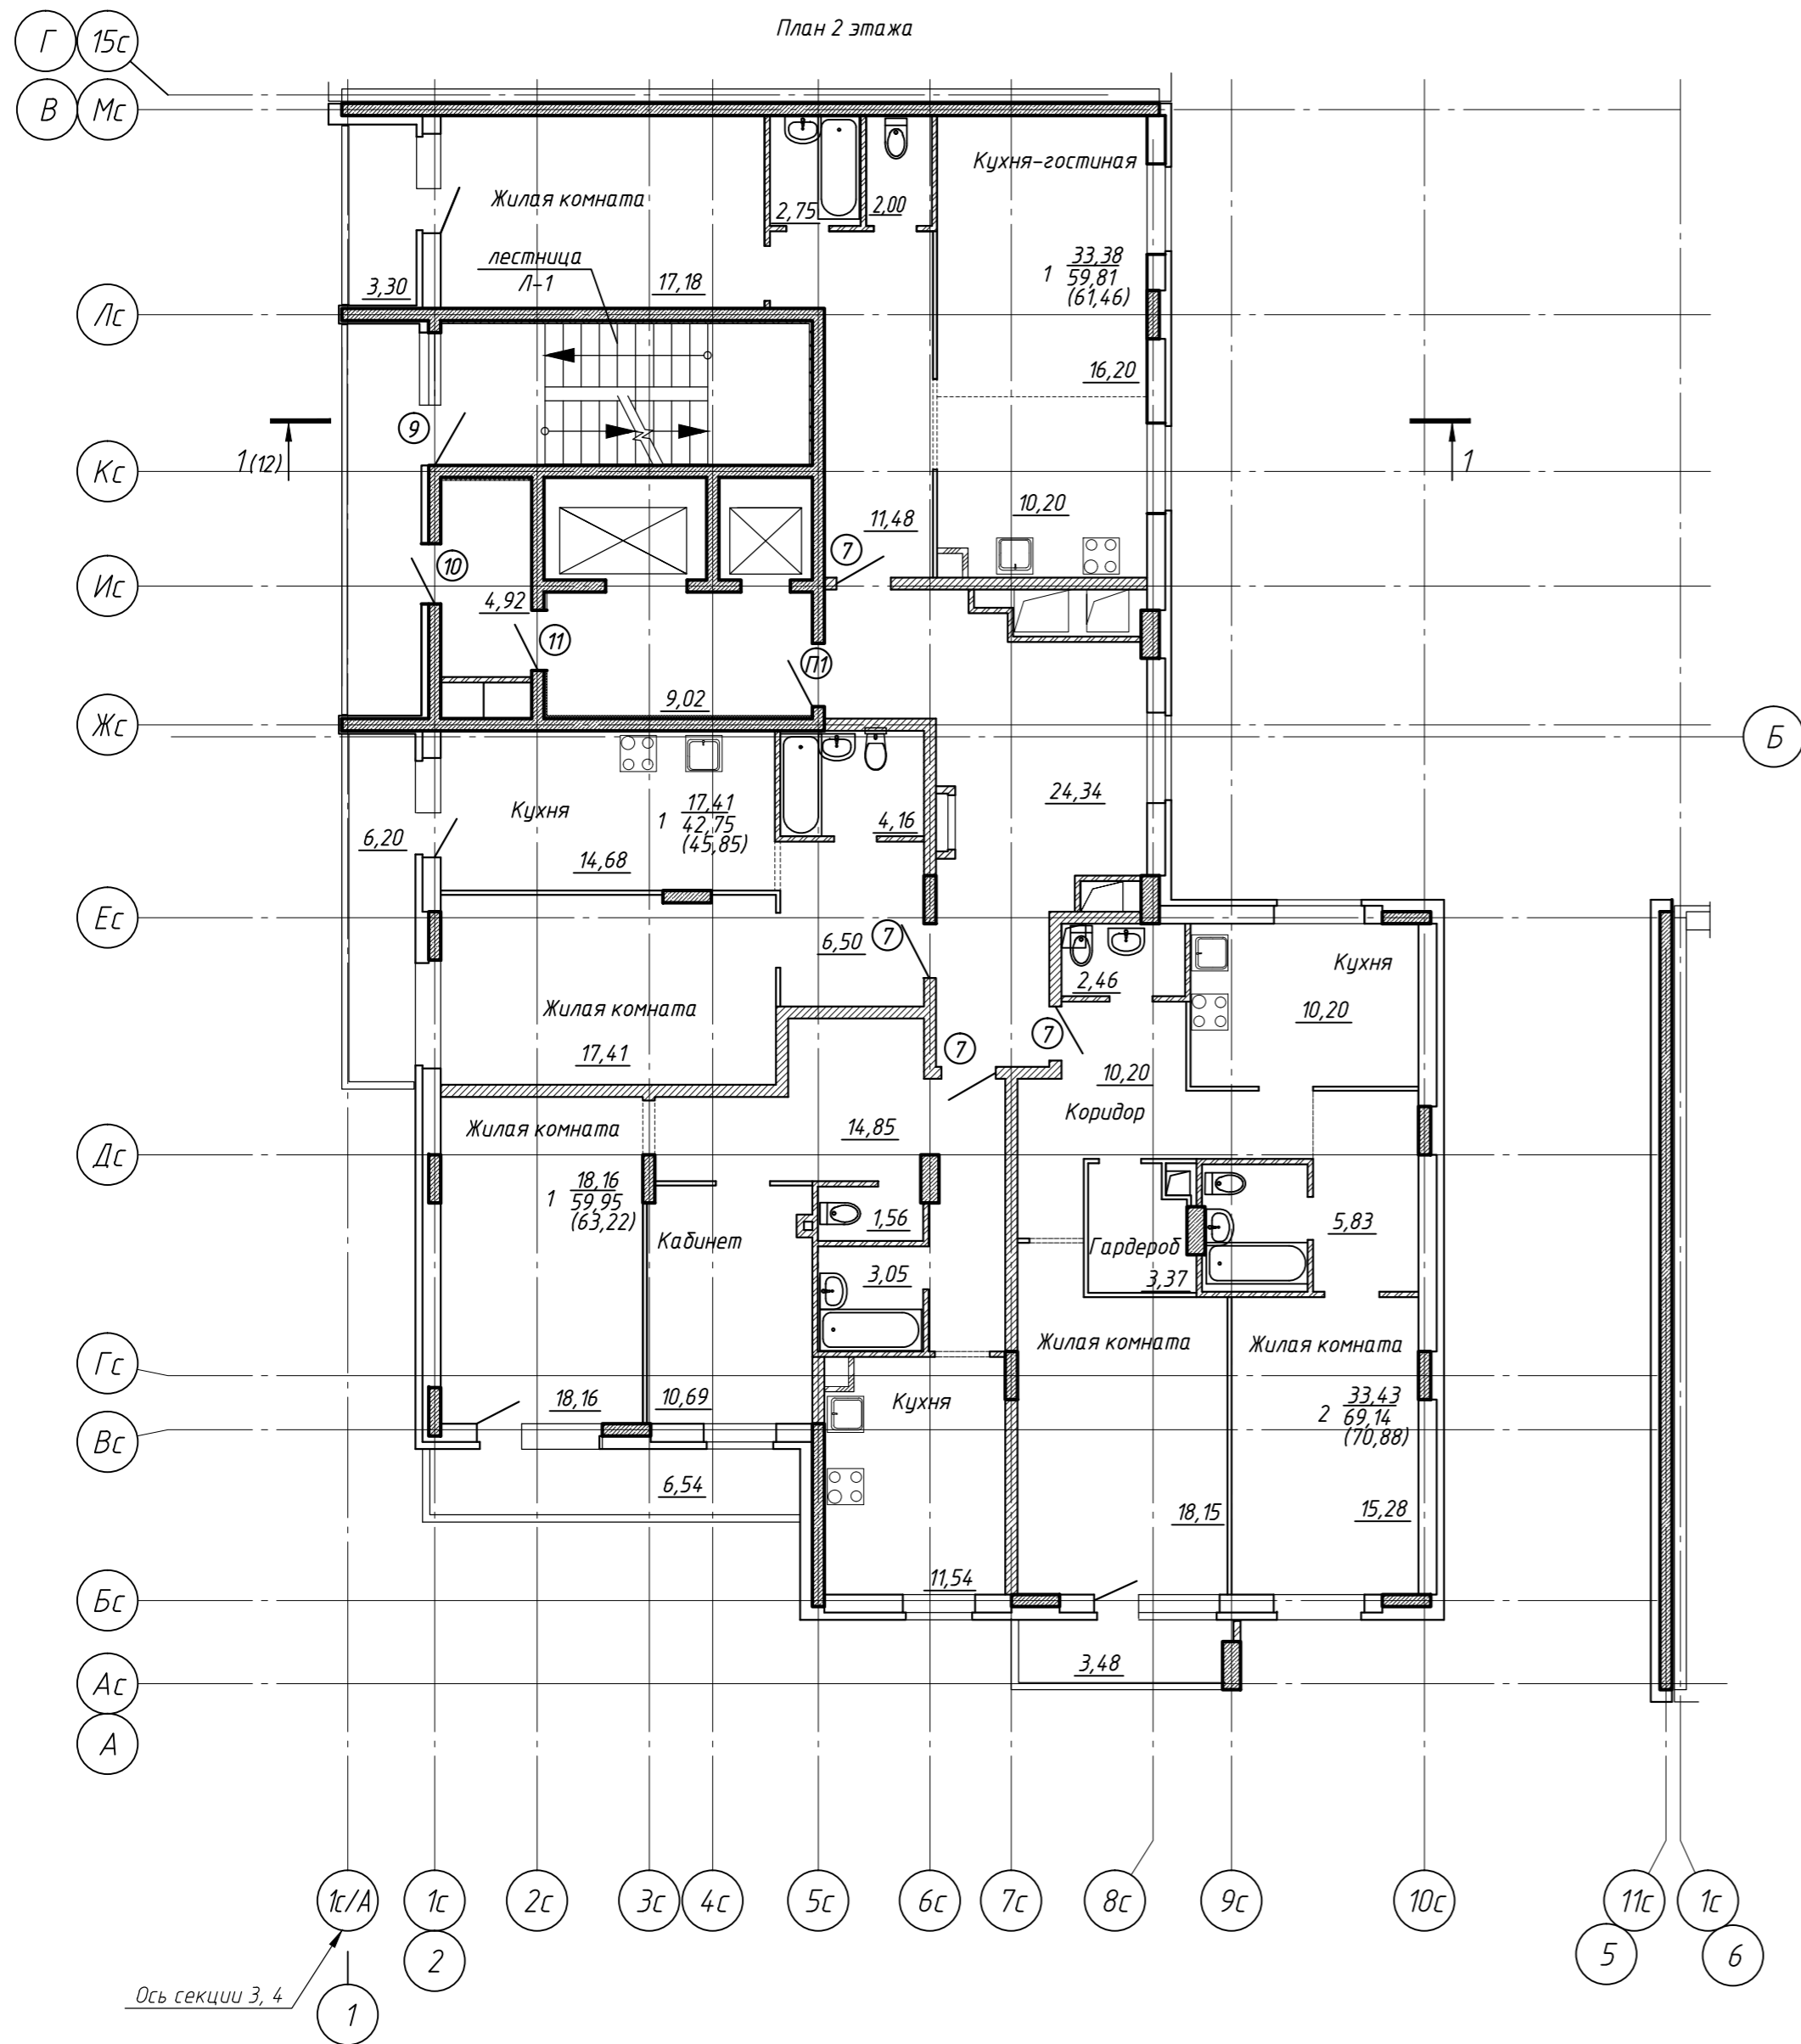

План 2 этажа

Согласовано
Имя, И. Подп. и дата
Взам. инв. №

Заказчик: ООО "Новый мир плюс" 20-14-АР14					
Многоквартирные жилые дома со встроенно-пристроенными помещениями общественного назначения, детским дошкольным учреждением. Многоквартирный жилой дом № 1 со встроенно-пристроенными помещениями общественного назначения по адресу: г. Владимир, ул. Ставровская, д. 7. Корректировка					
Изм.	Кол.уч.	Лист	№ док.	Подп.	Дата
ГИП		Огнев		<i>Огнев</i>	
Вед. арх.		Радиоленкова		<i>Радиоленкова</i>	
18-ти этажная Секция 5			Стадия	Лист	Листов
План 2 этажа. Экспликация помещений			Р	7	
			ООО "Центр проектирования и инженерных изысканий"		